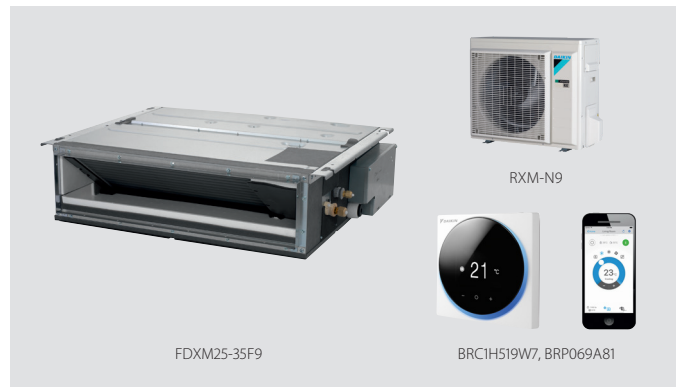

FDXM-F9 + RXM-N9

Rendementen		FDXM + RXM	25F9 + 25N9	35F9 + 35N9	50F9 + 50N9	60F9 + 60N9
Koelcapaciteit	Min./Nom./Max.	kW	1,3/2,4/3	1,4/3,4/3,8	1,7/5/5,3	1,7/6/6,5
Verwarmingcapaciteit	Min./Nom./Max.	kW	1,3/3,2/4,5	1,4/4/5	1,7/5,8/6	1,7/7/7,1
Opgenomen vermogen	Koelen	Nom. kW	0,64	1,14	1,63	2,05
	Verwarmen	Nom. kW	0,80	1,15	1,87	2,18
Koeling	Energieklasse		A+	A	A+	A
	Vermogen	Pdesign kW	2,40	3,40	5,00	6,00
	SEER		5,68	5,26	5,77	5,56
	Jaarlijks energieverbruik	kWu/j	148	226	303	378
Verwarming (gematigd klimaat)	Energieklasse		A+		A	
	Vermogen	Pdesign kW	2,60	2,90	4,00	4,60
	SCOP/A		4,24	3,88	3,93	3,80
	Jaarlijks energieverbruik	kWu/j	858	1.046	1.424	1.693

Nominale verwarmingscapaciteiten gebaseerd op: binnentemperatuur: 20°CDB, buitentemperatuur: 7°CDB/6°CNB, equivalente koelmiddelleidinglengte: 5m, hoogteverschil: 0m. De nominale koelcapaciteiten zijn gebaseerd op: binnentemperatuur: 27°CDB/19°CNB, buitentemperatuur: 35°CDB; equivalente koelmiddelleidinglengte: 5m, hoogteverschil: 0m.

Binnenunit		FDXM	25F9	35F9	50F9	60F9	
Afmetingen	Unit Hoogte x Breedte x Diepte	mm	200x750x620		200x1.150x620		
Gewicht	Unit	kg	21		28		
Luchtfilter	Type		Kunsttharsnet/verwijderbaar/wasbaar				
Ventilator	Luchtdebiet	Koelen	Laag/Medium/Hoog	m³/u	438/480/522	798/876/948	810/888/960
		Verwarmen	Laag/Medium/Hoog	m³/u	438/480/522	798/876/948	810/888/960
	Externe statische	Nom.	Pa	30			
Geluidsvermogeniveau	Koelen	dBA	53		55	56	
	Verwarmen	dBA	53		55	56	
Geluidsdrumniveau	Koelen	Laag/Medium/Hoog	dBA	27/33/35		30/35/38	
	Verwarmen	Laag/Medium/Hoog	dBA	27/33/35		30/35/38	
Besturingssystemen	Infrarode bediening		BRC4C65				
	Bedrade bediening		BRC1H519W7/S7/K7				
Condens	Diameters	mm	VP20 (I.D. 20/U.D. 26)				

Buitenunit		RXM	25N9	35N9	50N9	60N9	
Afmetingen	Unit Hoogte x Breedte x Diepte	mm	550x840x342		734x954x402		
Gewicht	Unit	kg	32		50		
Geluidsvermogeniveau	Koelen	dBA	58	61	62	63	
	Verwarmen	dBA	59	61	62	63	
Geluidsdrumniveau	Koelen	Nom. dBA	46	49	48		
	Verwarmen	Nom. dBA	47		49		
Werkbereik	Koelen	Omgeving Min.-Max.	°CDB -10~-46				
	Verwarmen	Omgeving Min.-Max.	°CNB -15~-18				
Koelmiddel	Type		R-32				
	GWP		675				
	Volume	kg/TCO2Eq	0,76/0,52		1,15/0,78		
Leidingaansluitingen	Vloeistof	Buitendiam.	inch		1/4"		
	Gas	Buitendiam.	inch		3/8"		
	Leidinglengte	Max.	BU-BI	m		20	
		Systeem	Voorgevuld	m		10	
	Bijkomende koelmiddelvulling	kg/m	0,02 (voor leidinglengte van meer dan 10 m)				
	Niveaoverschil	BU-BI Max.	m	15		20	
Voeding	Fase/Frequentie/Spanning	Hz/V	1~/50/220-240				
Stroom - 50Hz	Maximaal zekeringamperage (MFA)	A	16				

Daikin Belux Waver
Daikin Belux Herentals
Daikin Belux Gent
Daikin Luxemburg

Avenue Franklin 1B · 1300 Waver · België · T 010 23 72 23 · www.daikin.be · BE 0422.832.403 · RPR Oostende (Verantwoordelijke uitgever)
Welvaartstraat 14/1 bus 3 · 2200 Herentals · België · T 014 28 23 30
Schoonzichtstraat 1/0201 · B-9051 Sint-Denijs-Westrem · België · T 09 244 66 44
22, Rue de l'Industrie · 8399 Windhof Groothertogdom Luxemburg · T +352 2630 38 01 · LU30570781